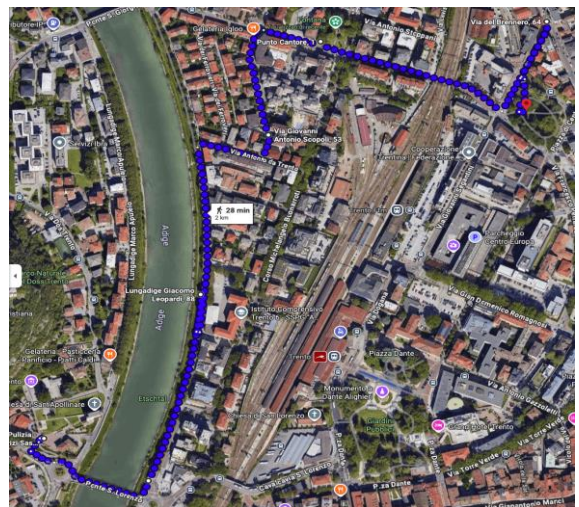

LEGAMBIENTE
Circolo di Trento

**UNIVERSITÀ
DI TRENTO**

Dipartimento di
Ingegneria Civile, Ambientale e Meccanica

**fiori al
centro**
2026

Il festival per chi ama il verde e la città'

Passeggiata esplorativa **Monitoraggio ambientale partecipato** **Venerdì 5 giugno 2026 ore 15.30** **Piazza di Piedicastello**

I partecipanti sono pregati di iscriversi utilizzando il seguente link (o il QR code a destra)

<https://forms.gle/CVpCe6feeJwg2ZQD6>

Programma:

- Partenza ore 15.30 Piazza di Piedicastello
- Arrivo ore 17.30 a Piazza Centa
- Maggiori dettagli nei prossimi giorni.